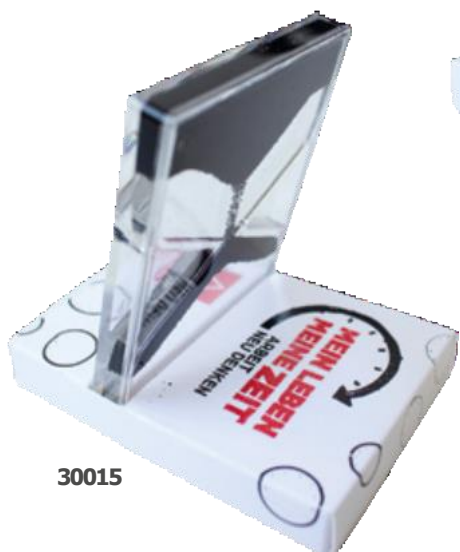

Confezione/supporto personalizzabile, possibile da 500 pezzi.

30015