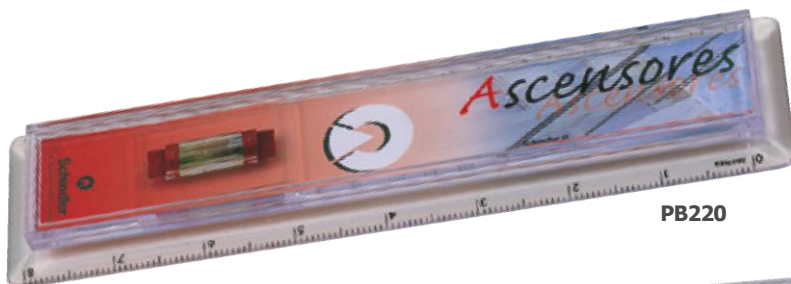

Publicità in movimento con gli articoli AQUA. Produciamo questi prodotti liquidi da oltre 30 anni. Sono riempiti singolarmente con due liquidi immiscibili. Sullo strato di separazione dei due liquidi possono essere installate parti flottanti 2D su entrambi i lati con stampa di immagini fino a 4c. Un galleggiante è standard – diversi sono possibili su richiesta. Possiamo adattare il colore liquido alla tonalità desiderata. Grazie alla produzione europea, possiamo evadere ordini molto individuali in poche settimane.

PB006 CUBIS

Format: 75 x 84 x 40 mm

PB027 PENHOLDER

Format: 75 x 75 x 75 mm

PB007 CUBITO

Format: 60 x 60 x 60 mm

PB220 RULER COMBI

Format: 220 x 55 x 14 mm

PB120 RULER (o. Abb.)

Righello senza inserto

I righelli sono disponibili anche nelle lunghezze di 300 mm e 160 mm