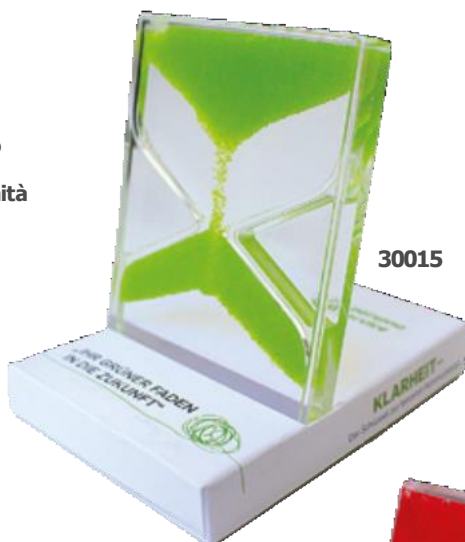

Schutz und Nutz!

Imballaggio ecologico che può essere usato come supporto. Ciò significa che non ci sono rifiuti di imballaggio e offre ulteriori opportunità pubblicitarie.

30015