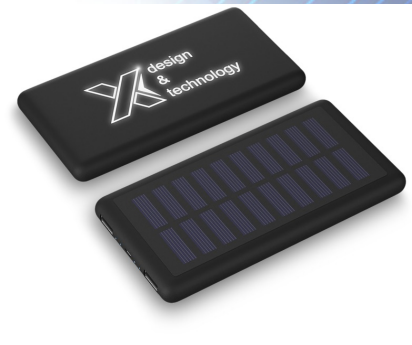

COLORI DISPONIBILI

1PX01300

MOUSE LUMINOSO SCX.DESIGN O20 WIRELESS

Mouse ottico wireless ricaricabile con logo luminoso e trattamento antibatterico. Il logo si illumina quando il dispositivo è completamente carico e si spegne quando rimane il 20% della batteria. Ingresso/uscita USB: 5 V - 0,035 A. Capacità: 400 mAh. DPI: 800/1.200/1.600. Tempo di ricarica: 3 ore. Cavo USB di 1 metro incluso. Vengono forniti in una confezione regal...

COLORI DISPONIBILI

1PX01700

POWER BANK LUMINOSO SCX.DESIGN P17 DA 5000 MAH

Power bank wireless da 5.000 mAh, realizzato in gomma, con logo luminoso, cavo in plastica PET riciclata 3 in 1 (tipo C, Android, iPhone) e trattamento antibatterico. Il dispositivo si illumina per 30 secondi quando viene toccato o ricaricato. Capacità: 5000 mAh. Ingresso: 5 V/2,4 A (micro). Uscita: 5 V/2,4 A (USB). Uscita wireless: 5 V/2 A max. Frequenza: 110 kHz ...

COLORI DISPONIBILI

1PX02100

POWER BANK LUMINOSO SCX.DESIGN P30 A CARICA SOLA...

Power bank luminoso da 8.000 mAh a carica solare con cavo 3 in 1 in PET riciclato (tipo C, Android, iPhone). Il pannello solare è realizzato in silicio monocristallino. La ricarica può essere effettuata anche tramite il cavo in dotazione. Il dispositivo si illumina per 30 secondi quando viene toccato o ricaricato. Capacità: 8000 mAh. Ingresso: 5 V/1 A (USB). Uscita...

COLORI DISPONIBILI

1PX02300

SPEAKER SCX.DESIGN S25 CON ANELLO

Speaker Bluetooth® wireless da 3 W con doppia uscita audio per una qualità sonora senza pari per uno speaker di queste dimensioni. Lo speaker con anello può essere inclinato per dirigere il suono in qualsiasi direzione. Dotato di un microfono incorporato e funzione di chiamata in conferenza. Capacità: Batteria da 500 mAh - 3,7 V. Frequenza: 50 Hz - 20 KHz. Uscita a...